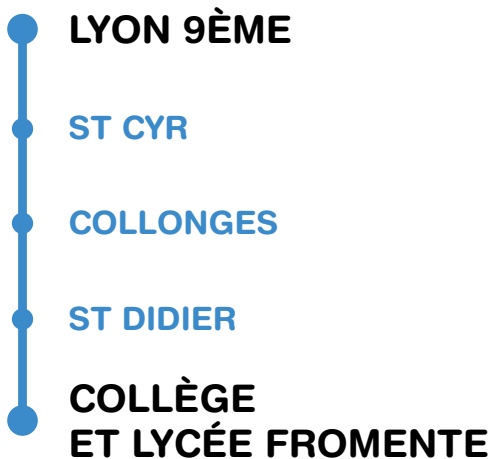

# HORAIRES

Du 2 septembre 2024 au 4 juillet 2025

# LIGNE

Un problème météo, un incident technique  
sur une ligne Junior Direct ?  
Vous êtes informés en temps réel par SMS.

Inscrivez-vous sur l'espace  
« Mon TCL » sur [tcl.fr](https://www.tcl.fr).

**SYTRAL**  
MOBILITÉS

ALLER		L. à V.		L.M.J.V.	Me.	RETOUR	
Lyon 9 <sup>e</sup>	7h35		Louis Bouquet	17h45	13h15	Lyon 9 <sup>e</sup>	↓
	7h35		Grand Champ	17h45	13h15		
St Cyr	7h36		Fayolle	17h44	13h14	St Cyr	↓
	7h37		Les Ormes	17h43	13h13		
	7h38		Nervieux	17h42	13h12		
Collonges	7h40		Serpoly	17h41	13h11	Collonges	↓
	7h45		Notre Dame du Grand Port	17h35	13h05		
	7h45		Collonges	17h34	13h04		
	7h46		Ecoles de Collonges	17h34	13h04		
	7h47		Les Chanterelles	17h33	13h03		
St Cyr	7h49		Route de St Romain	17h31	13h01	St Cyr	↓
	7h50		La Baticolière	17h30	13h00		
	7h52		Serpoly Nervieux	17h29	12h59		
St Didier	7h53		St Cyr Eglise	17h28	12h58	St Didier	↓
	8h15		<b>Collège et lycée Fromente</b>	17h15	12h45		