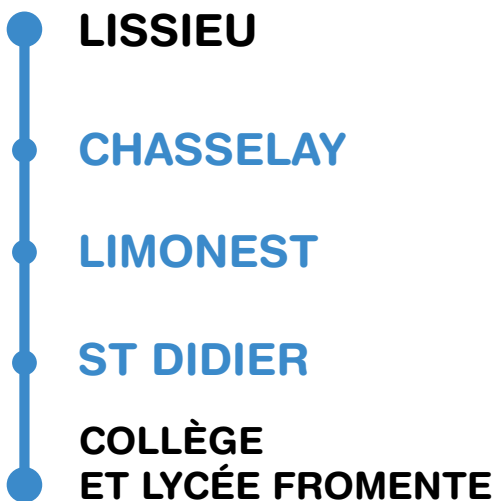

HORAIRES

Du 2 septembre 2024 au 4 juillet 2025

LIGNE

Un problème météo, un incident technique
sur une ligne Junior Direct ?
Vous êtes informés en temps réel par SMS.

Inscrivez-vous sur l'espace
« Mon TCL » sur tcl.fr.

SYTRAL
MOBILITÉS

		L. à V.	
ALLER  Lissieu Limonest St Didier	7h44	Lissieu - Centre Mairie	17h28
	7h46	Lissieu - Montluzin	17h26
	7h47	Chemin de Montluzin	17h25
	7h48	Montfort	17h24
	7h49	Chamagnieu	17h24
	7h50	Plambeau	17h23
	7h52	Belle Croix	17h21
	7h56	Limonest Centre	17h18
	8h20	Collège et Lycée Fromente	17h05
			12h53
			12h51
			12h50
			12h49
			12h49
			12h48
			12h46
			12h43
			12h30
			RETOUR  Lissieu Limonest St Didier