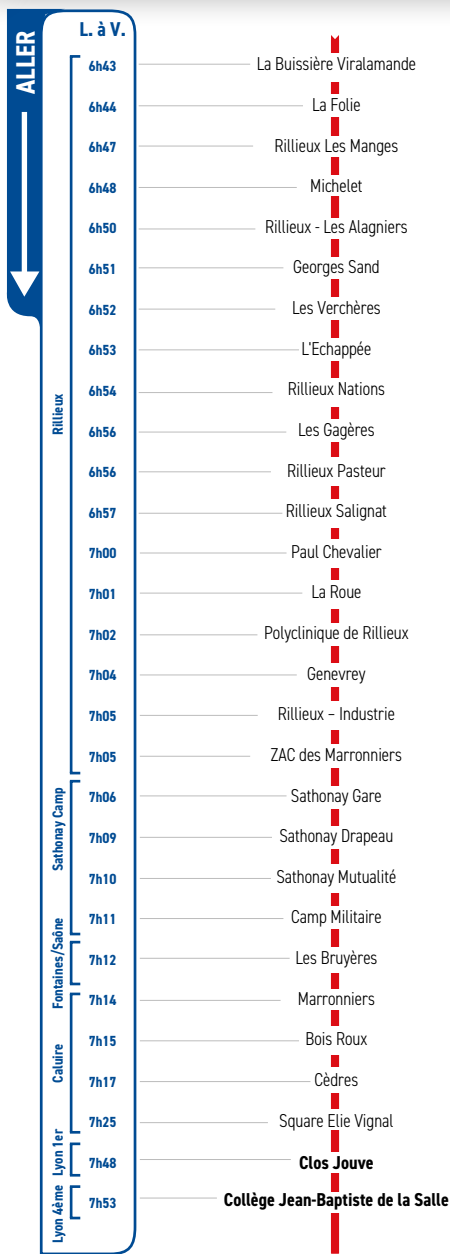

# HORAIRES

Du 4 septembre 2023 au 5 juillet 2024

# LIGNE

**RILLIEUX**

**SATHONAY CAMP**

**FONTAINES/SAÔNE**

**CALUIRE**

**LYON 1ER**

**CENTRE SCOLAIRE**

**ST LOUIS - ST BRUNO**

**INSTITUTION**

**LES CHARTREUX**

**LYCÉE JEAN-BAPTISTE**

**DE LA SALLE**

**LYON 4ÈME**

**COLLÈGE JEAN BAPTISTE**

**DE LA SALLE**

Un problème météo, un incident technique  
sur une ligne Junior Direct ?

Vous êtes informés en temps réel par SMS.

Inscrivez-vous sur l'espace  
« Mon TCL » sur [tcl.fr](https://www.tcl.fr).

**SYTRAL**  
MOBILITÉS

Pour les retours, les élèves peuvent utiliser la ligne 33.