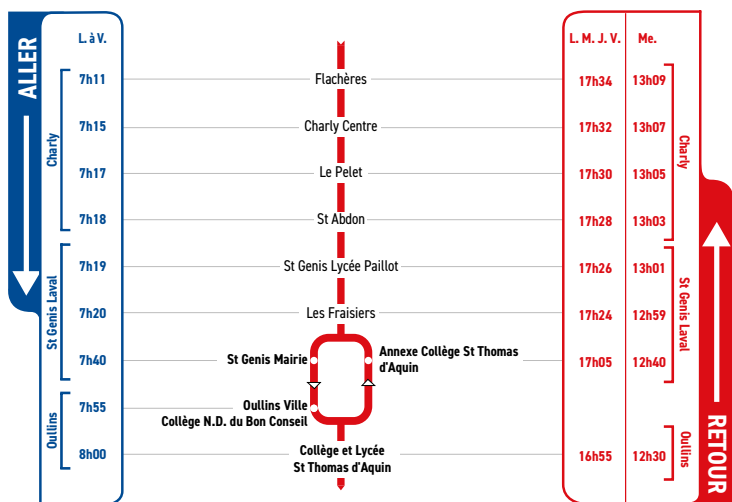

# LIGNE

- **CHARLY**
- **ST GENIS LAVAL**
- **ANNEXE COLLÈGE  
ST THOMAS D'AQUIN**
- **OULLINS**
- **COLLÈGE N.-D. DU BON  
CONSEIL**
- **COLLÈGE ET LYCÉE  
ST THOMAS D'AQUIN**

Un problème météo, un incident technique  
sur une ligne Junior Direct ?  
Vous êtes informés en temps réel par SMS.

Inscrivez-vous sur l'espace  
« Mon TCL » sur [tcl.fr](http://tcl.fr).

**SYTRAL**  
MOBILITÉS

Pour les retours, **tous les élèves scolarisés à Notre Dame du Bon Conseil** prennent le car de la ligne **JD 264** en direction d'**Irigny Mairie** pour se rendre à l'arrêt "Annexe St Thomas d'Aquin" où ils sont répartis dans les véhicules correspondant à leur destination.