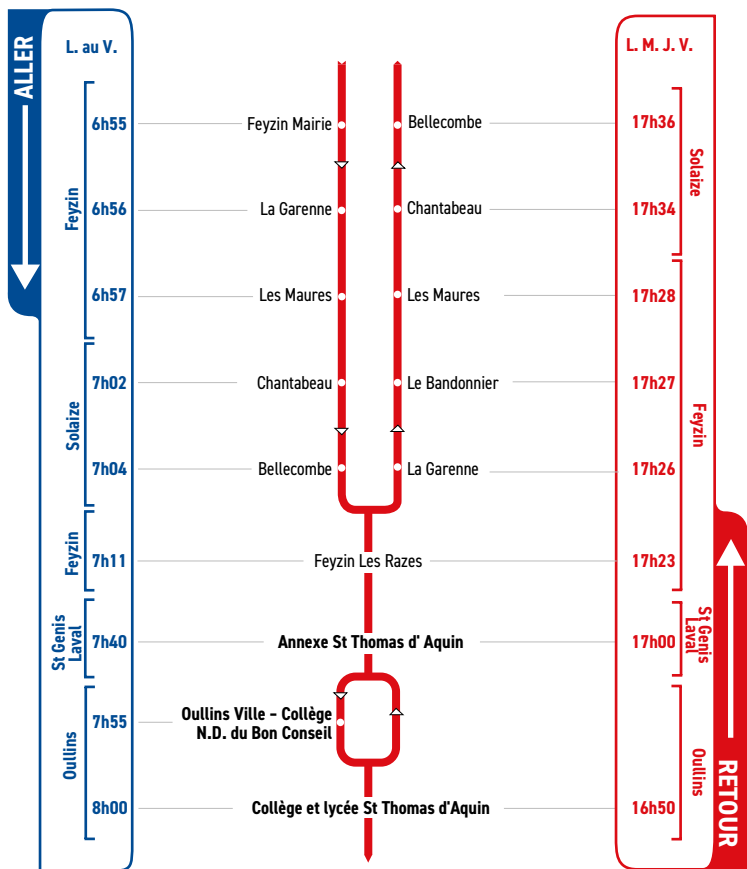

HORAIRES

Du 2 septembre 2024 au 4 juillet 2025

LIGNE

- FEYZIN
- SOLAIZE
- ST GENIS LAVAL
- ANNEXE COLLÈGE
ST THOMAS D'AQUIN
- OULLINS
- COLLÈGE N.-D. DU BON CONSEIL
- COLLÈGE ET LYCÉE
ST THOMAS D'AQUIN

Un problème météo, un incident technique
sur une ligne Junior Direct ?
Vous êtes informés en temps réel par SMS.

Inscrivez-vous sur l'espace
« Mon TCL » sur tcl.fr.

SYTRAL
MOBILITÉS

Tous les élèves scolarisés à Notre Dame du Bon Conseil prennent le car de la ligne JD 264 (direction Irigny Mairie) pour descendre à l'arrêt "Annexe St Thomas d'Aquin" où ils sont répartis, selon les directions, dans les autres véhicules.

Tous les élèves scolarisés à Notre Dame du Bon Conseil prennent le car de la ligne JD 264 (direction Irigny Mairie) pour descendre à l'arrêt "Annexe St Thomas d'Aquin" où ils sont répartis, selon les directions, dans les autres véhicules.

Solaize

Feyzin

**Pierre St Genis
Bénite Laval**

Oullins

↑
RETOUR

Tous les élèves scolarisés à Notre Dame du Bon Conseil prennent le car de la ligne **JD 264** (direction Irigny Mairie) pour descendre à l'arrêt "**Annexe St Thomas d'Aquin**" où ils sont repartis, selon les directions, dans les autres véhicules.