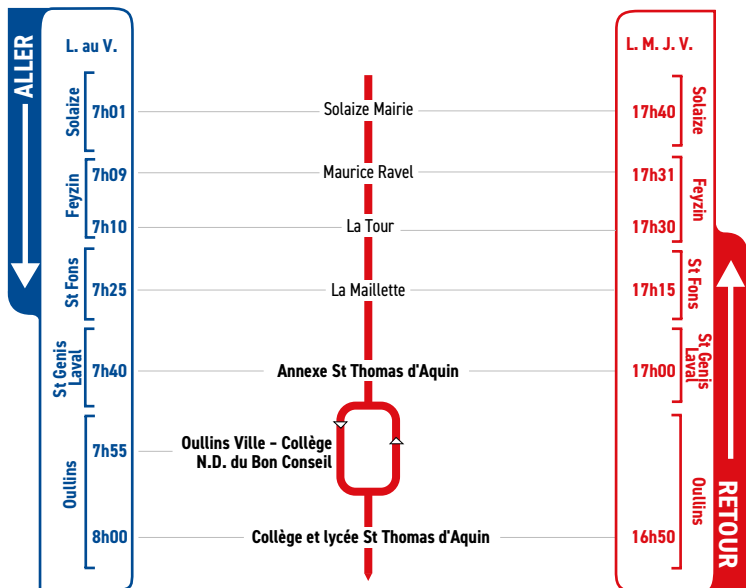

HORAIRES

Du 2 septembre 2024 au 4 juillet 2025

LIGNE

- FEYZIN
- SOLAIZE
- ST GENIS LAVAL
- ANNEXE COLLÈGE
ST THOMAS D'AQUIN
- OULLINS
- COLLÈGE N.-D. DU BON CONSEIL
- COLLÈGE ET LYCÉE
ST THOMAS D'AQUIN

Un problème météo, un incident technique
sur une ligne Junior Direct ?
Vous êtes informés en temps réel par SMS.

Inscrivez-vous sur l'espace
« Mon TCL » sur tcl.fr.

SYTRAL
MOBILITÉS

Tous les élèves scolarisés à Notre Dame du Bon Conseil prennent le car de la ligne JD 264 (direction Irigny Mairie) pour descendre à l'arrêt "Annexe St Thomas d'Aquin" où ils sont répartis, selon les directions, dans les autres véhicules.

Tous les élèves scolarisés à Notre Dame du Bon Conseil prennent le car de la ligne JD 264 (direction Irigny Mairie) pour descendre à l'arrêt "Annexe St Thomas d'Aquin" où ils sont répartis, selon les directions, dans les autres véhicules.

Solaize

Feyzin

**Pierre St Genis
Bénite Laval**

Oullins

↑
RETOUR

Tous les élèves scolarisés à Notre Dame du Bon Conseil prennent le car de la ligne **JD 264** (direction Irigny Mairie) pour descendre à l'arrêt "**Annexe St Thomas d'Aquin**" où ils sont repartis, selon les directions, dans les autres véhicules.