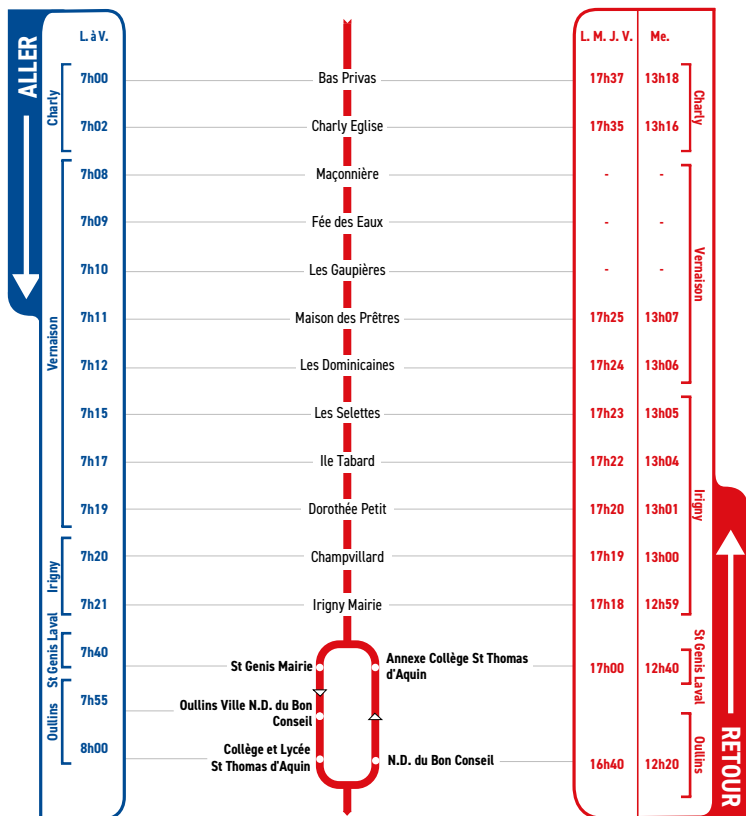

# HORAIRES

Du 12 février 2025 au 4 juillet 2025

# LIGNE

- **CHARLY**
- **VERNAISON**
- **IRIGNY**
- **ST GENIS LAVAL**
- **ANNEXE COLLÈGE  
ST THOMAS D'AQUIN**
- **OULLINS**
- **COLLÈGE N.-D. DU BON  
CONSEIL**
- **COLLÈGE ET LYCÉE**

Un problème météo, un incident technique  
sur une ligne Junior Direct ?  
Vous êtes informés en temps réel par SMS.

Inscrivez-vous sur l'espace  
« Mon TCL » sur [tcl.fr](https://www.tcl.fr).

**SYTRAL**  
MOBILITÉS

### Pour les trajets retour :

Tous les élèves scolarisés à Notre Dame du Bon Conseil prennent ce car (JD 264 : direction Irigny Mairie) pour se rendre à l'arrêt "Annexe St Thomas d'Aquin" où ils sont répartis dans le véhicule correspondant à leur destination.