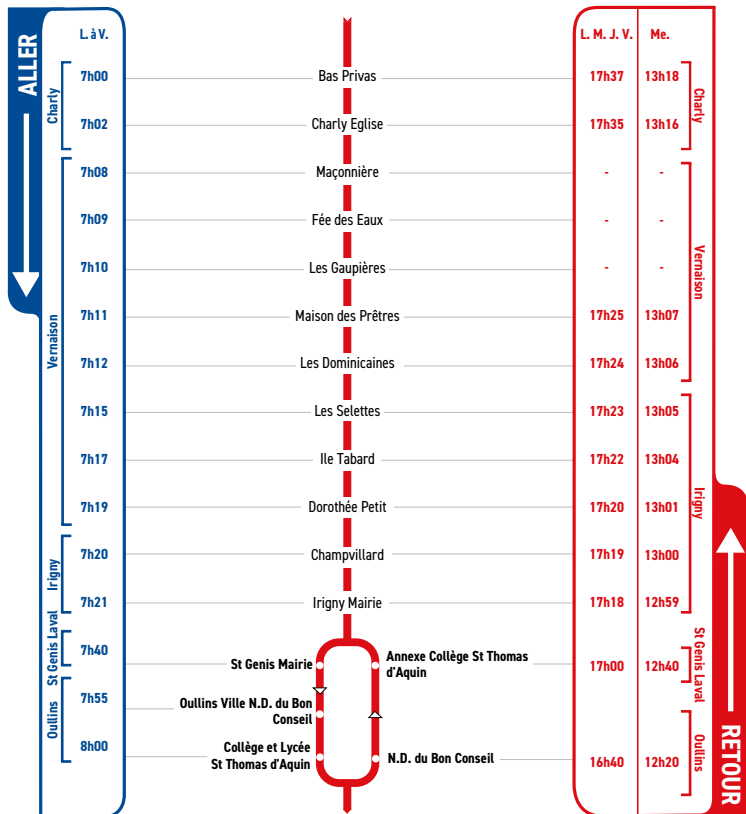

# HORAIRES

Du 2 septembre 2024 au 4 juillet 2025

# LIGNE

- **CHARLY**
- **VERNAISON**
- **IRIGNY**
- **ST GENIS LAVAL**
- **ANNEXE COLLÈGE  
ST THOMAS D'AQUIN**
- **OULLINS**
- **COLLÈGE N.-D. DU BON  
CONSEIL**
- **COLLÈGE ET LYCÉE**

Un problème météo, un incident technique  
sur une ligne Junior Direct ?  
Vous êtes informés en temps réel par SMS.

Inscrivez-vous sur l'espace  
« Mon TCL » sur [tcl.fr](https://www.tcl.fr).

**SYTRAL**  
MOBILITÉS

### Pour les trajets retour :

Tous les élèves scolarisés à Notre Dame du Bon Conseil prennent ce car (JD 264 : direction Irigny Mairie) pour se rendre à l'arrêt "Annexe St Thomas d'Aquin" où ils sont répartis dans le véhicule correspondant à leur destination.