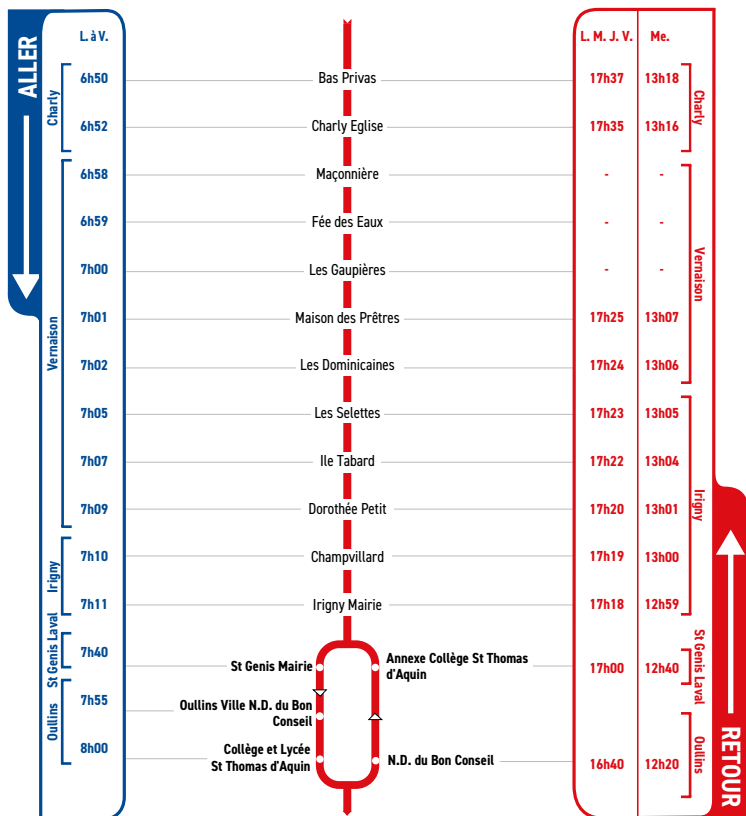

# HORAIRES

Du 12 novembre 2024 au 4 juillet 2025

# LIGNE

- **CHARLY**
- **VERNAISON**
- **IRIGNY**
- **ST GENIS LAVAL**
- **ANNEXE COLLÈGE  
ST THOMAS D'AQUIN**
- **OULLINS**
- **COLLÈGE N.-D. DU BON  
CONSEIL**
- **COLLÈGE ET LYCÉE**

Un problème météo, un incident technique  
sur une ligne Junior Direct ?  
Vous êtes informés en temps réel par SMS.

Inscrivez-vous sur l'espace  
« Mon TCL » sur [tcl.fr](https://www.tcl.fr).

**SYTRAL**  
MOBILITÉS

**Pour les trajets retour :**

Tous les élèves scolarisés à Notre Dame du Bon Conseil prennent ce car (JD 264 : direction Irigny Mairie) pour se rendre à l'arrêt "Annexe St Thomas d'Aquin" où ils sont répartis dans le véhicule correspondant à leur destination.

Ce car ne dessert pas le collège et lycée St Thomas d'Aquin à Oullins. En conséquence, les élèves scolarisés dans cet établissement et à destination d'Irigny Mairie doivent prendre à la sortie de l'établissement les lignes JD 261 ou JD 266 direction Charly Bas Privas ou Vernaison Place pour faire correspondance à l'arrêt "Annexe St Thomas d'Aquin" avec le car JD 264 en direction d'Irigny Mairie.