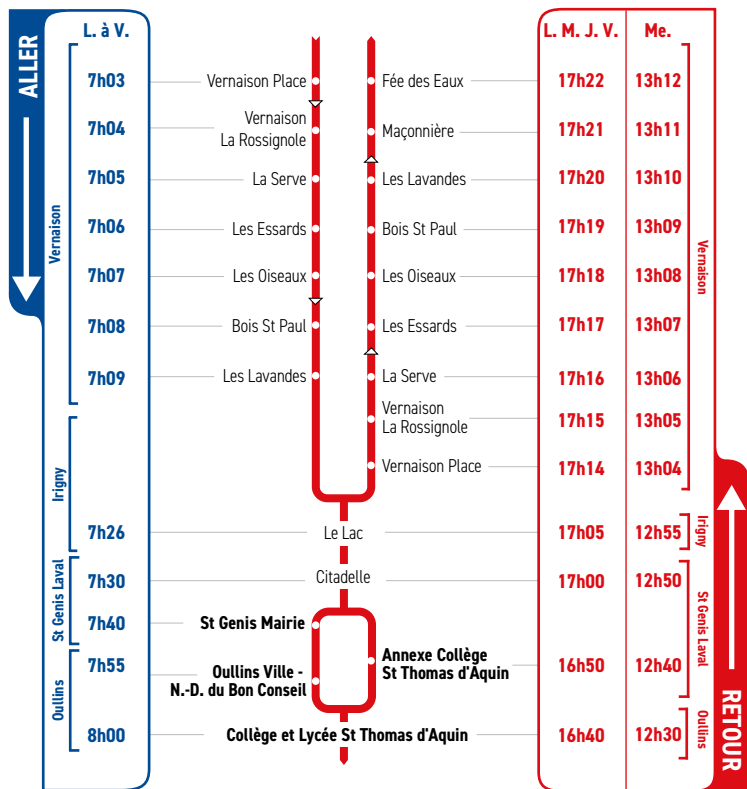

HORAIRES

Du 29 janvier 2024 au 5 juillet 2024

LIGNE

● **VERNAISON**
● **IRIGNY**
● **ST GENIS LAVAL**
● **ANNEXE COLLÈGE**
● **ST THOMAS D'AQUIN**
● **OULLINS**
● **COLLÈGE N.-D. DU**
● **BON CONSEIL**
● **COLLÈGE ET LYCÉE**
● **ST THOMAS D'AQUIN**

Un problème météo, un incident technique
sur une ligne Junior Direct ?
Vous êtes informés en temps réel par SMS.

Inscrivez-vous sur l'espace
« Mon TCL » sur tcl.fr.

Tous les élèves scolarisés à Notre Dame du Bon Conseil prennent le car de la ligne JD 264 (direction Irigny Mairie) pour descendre à l'arrêt "Annexe St Thomas d'Aquin" où ils sont répartis, selon les directions, dans les autres véhicules.