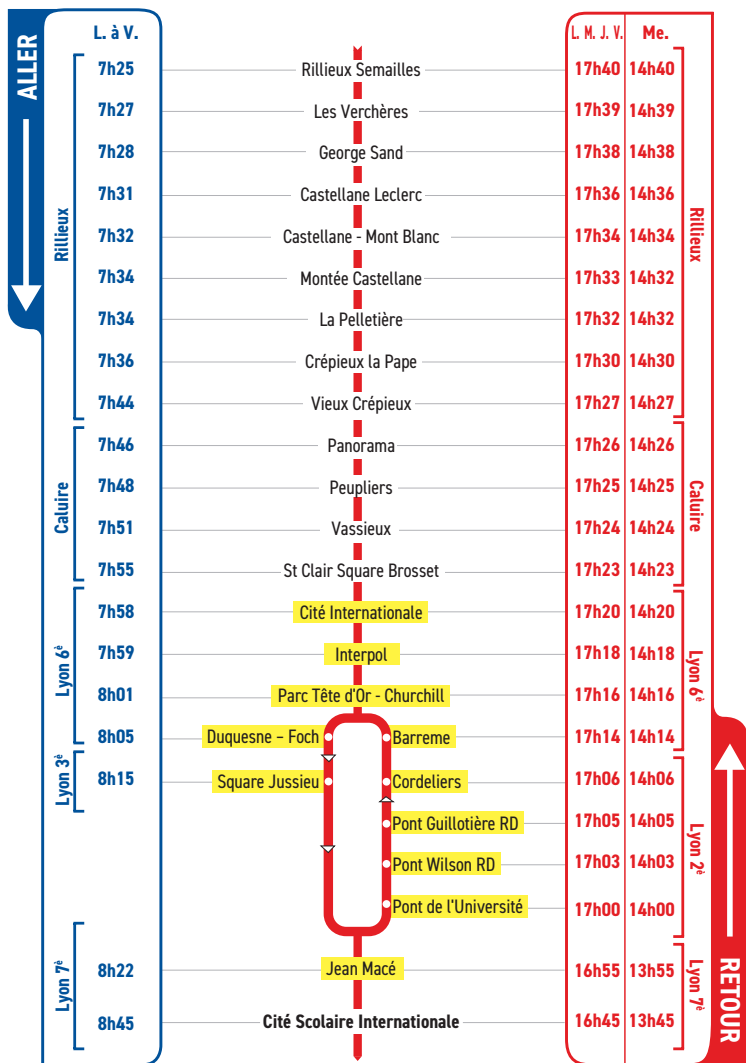

# HORAIRES

Du 2 septembre 2024 au 4 juillet 2025

# LIGNE

**RILLIEUX**

**CALUIRE**

**LYON 6<sup>È</sup>**

**LYON 3<sup>È</sup>**

**LYON 7<sup>È</sup>**

**CITÉ SCOLAIRE  
INTERNATIONALE**

Un problème météo, un incident technique  
sur une ligne Junior Direct ?

Vous êtes informés en temps réel par SMS.

Inscrivez-vous sur l'espace  
« Mon TCL » sur [tcl.fr](https://www.tcl.fr).

**SYTRAL**  
MOBILITÉS

Les arrêts surlignés en jaune sont exclusivement réservés aux élèves de primaire.