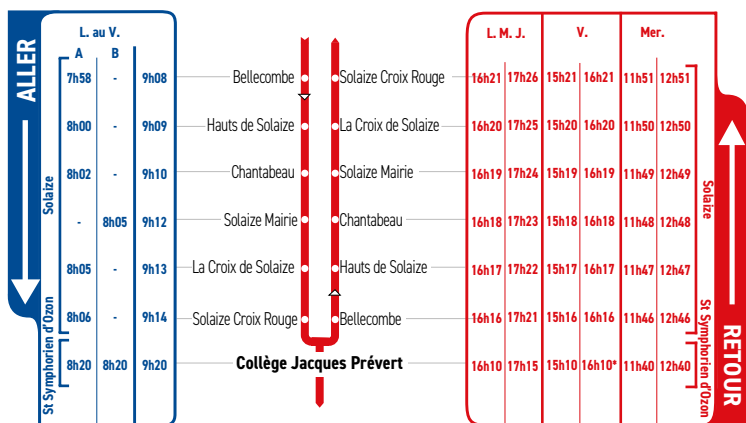

HORAIRES

Du 4 septembre 2023 au 5 juillet 2024

LIGNE

- SOLAIZE
- ST SYMPHORIEN D'OZON
- COLLÈGE JACQUES PRÉVERT

Un problème météo, un incident technique
sur une ligne Junior Direct ?

Vous êtes informés en temps réel par SMS.

Inscrivez-vous sur l'espace
« Mon TCL » sur tcl.fr.

SYTRAL
MOBILITÉS

* : 2 véhicules mis en place uniquement le vendredi pour le départ de 16h10