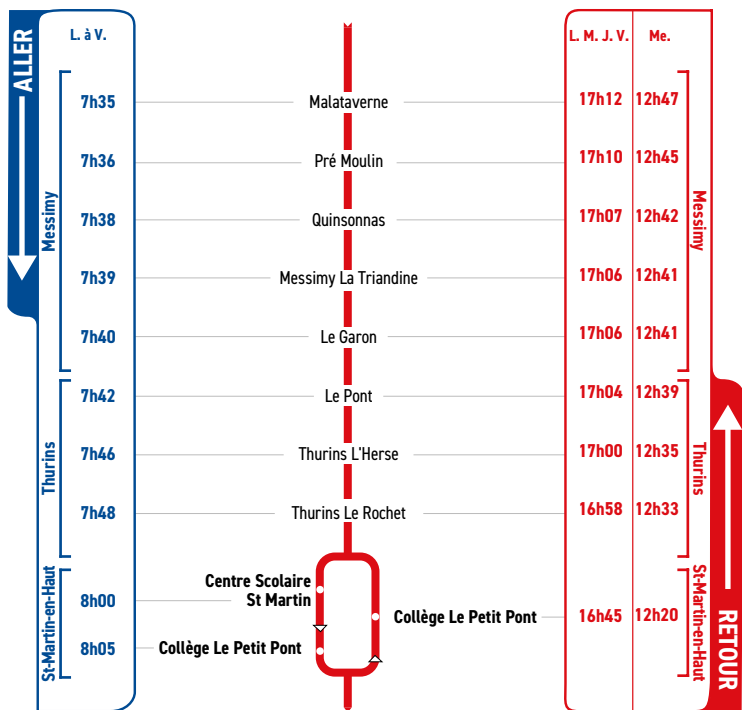

HORAIRES

Du 11 mars 2024 au 5 juillet 2024

LIGNE

- **MESSIMY**
- **THURINS**
- **ST-MARTIN-EN-HAUT**
- **CENTRE SCOLAIRE ST MARTIN**
- **COLLÈGE LE PETIT PONT**

Un problème météo, un incident technique
sur une ligne Junior Direct ?

Vous êtes informés en temps réel par SMS.

Inscrivez-vous sur l'espace
« Mon TCL » sur [tcl.fr](https://www.tcl.fr).

SYTRAL
MOBILITÉS

Les élèves scolarisés au collège Saint-Martin doivent rejoindre leur véhicule sur le parking du collège Le Petit Pont.