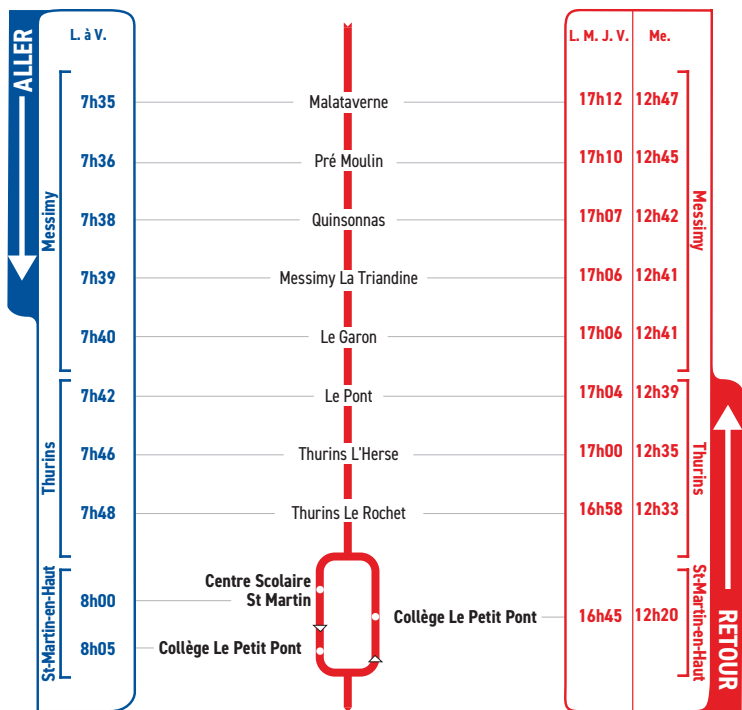

# HORAIRES

Du 2 septembre 2024 au 4 juillet 2025

# LIGNE

- **MESSIMY**
- **THURINS**
- **ST-MARTIN-EN-HAUT**
- **CENTRE SCOLAIRE ST MARTIN**
- **COLLÈGE LE PETIT PONT**

Un problème météo, un incident technique  
sur une ligne Junior Direct ?  
Vous êtes informés en temps réel par SMS.

Inscrivez-vous sur l'espace  
« Mon TCL » sur [tcl.fr](https://www.tcl.fr).

**SYTRAL**  
MOBILITÉS

Les élèves scolarisés au collège Saint-Martin doivent rejoindre leur véhicule sur le parking du collège Le Petit Pont.