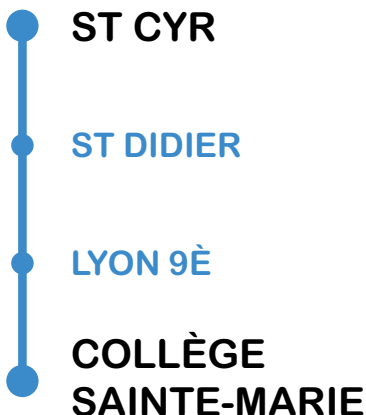

HORAIRES

Du 4 septembre 2023 au 5 juillet 2024

LIGNE

Un problème météo, un incident technique
sur une ligne Junior Direct ?
Vous êtes informés en temps réel par SMS.

Inscrivez-vous sur l'espace
« Mon TCL » sur [tcl.fr](https://www.tcl.fr).

SYTRAL
MOBILITÉS

		L. au V.				L. M. J. V.		Me.	
ALLER ↓	St Cyr	6h58	St Cyr	18h11	St Cyr				
		7h01	La Ferlatière	18h08	St Cyr				
		7h02	Le Monteillier	18h08	St Cyr				
	St Didier	7h03	Paul Chevrel	18h06	St Didier				
		7h04	Croix des Rameaux	18h05	St Didier				
		7h06	St Didier Eglise	18h03	St Didier				
		7h07	Le Colin	18h02	St Didier				
		7h10	Les Tilleuls	18h00	St Didier				
	Lyon 5è Lyon 9è	7h13	Bifurcation du Rosay	17h58	Lyon 9è Lyon 5è				
7h30		Cimetière de Loyasse	17h35	Lyon 9è Lyon 5è					
						RETOUR ↑			