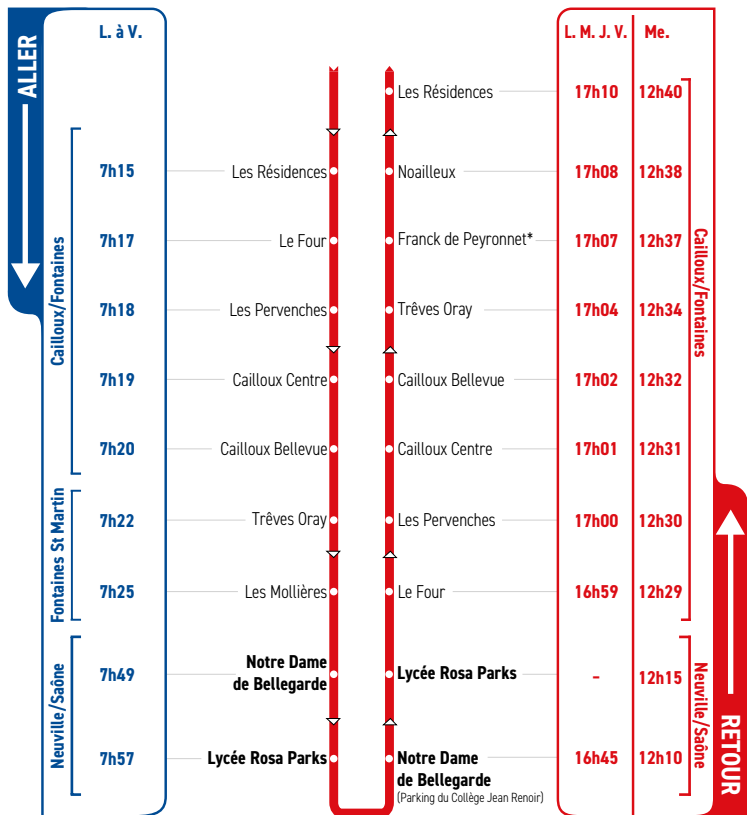

HORAIRES

Du 9 octobre 2023 au 5 juillet 2024

LIGNE

- **CAILLOUX/FONTAINES**
- **FONTAINES ST MARTIN**
- **NEUVILLE SUR SAÔNE**
- **NOTRE DAME DE BELLEGARDE**
- **LYCÉE ROSA PARKS**

Un problème météo, un incident technique
sur une ligne Junior Direct ?
Vous êtes informés en temps réel par SMS.

Inscrivez-vous sur l'espace
« Mon TCL » sur tcl.fr.

* : arrêts desservis en renfort de la ligne JD 74