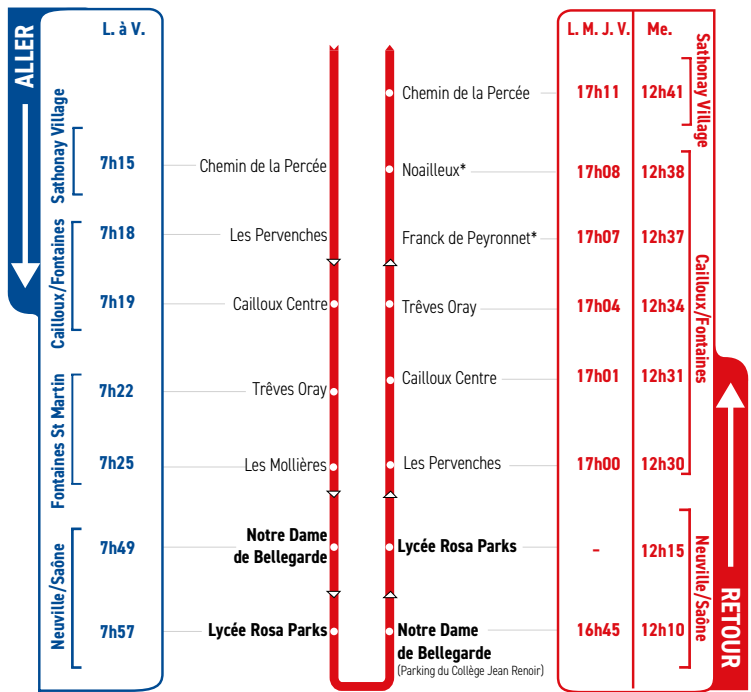

HORAIRES

Du 14 octobre 2024 au 4 juillet 2025

LIGNE

- SATHONAY VILLAGE
- CAILLOUX/FONTAINES
- FONTAINES ST MARTIN
- NEUVILLE SUR SAÔNE
- NOTRE DAME DE BELLEGARDE
- LYCÉE ROSA PARKS

Un problème météo, un incident technique
sur une ligne Junior Direct ?
Vous êtes informés en temps réel par SMS.

Inscrivez-vous sur l'espace
« Mon TCL » sur [tcl.fr](https://www.tcl.fr).

SYTRAL
MOBILITÉS

* arrêts desservis en renfort de la ligne JD 74

ALLÔ TCL
04 26 10 12 12
(prix d'un appel local)

www.tcl.fr

**APPLI
TCL**