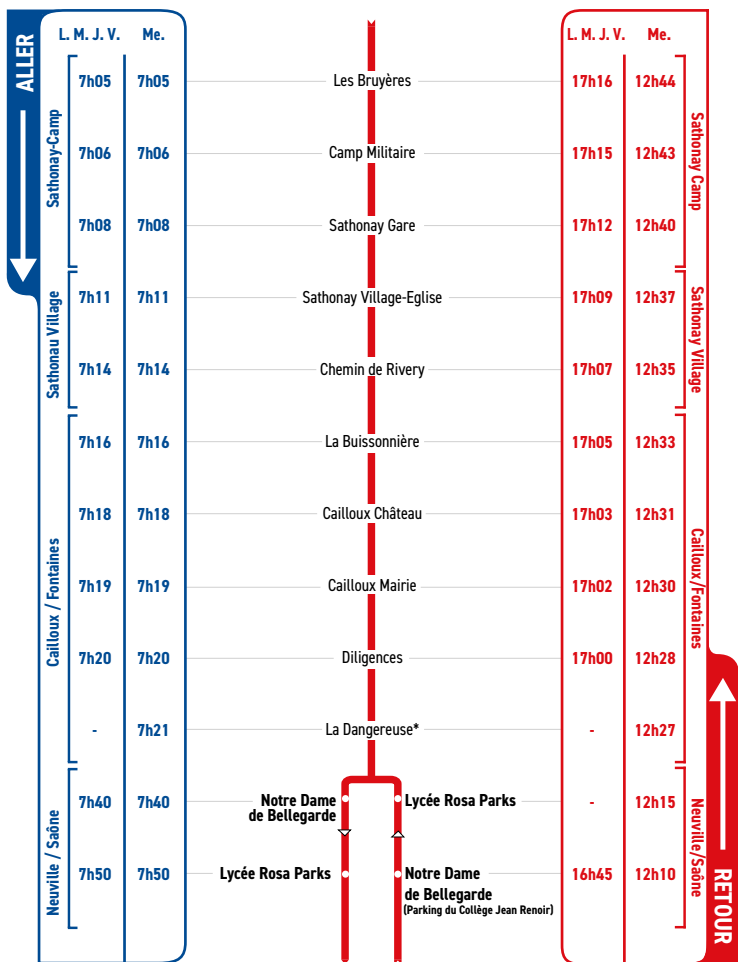

HORAIRES

Du 9 octobre 2023 au 5 juillet 2024

LIGNE

- **SATHONAY CAMP**
- SATHONAY VILLAGES
- CAILLOUX / FONTAINES
- NEUVILLE/SAÔNE
- **INSTITUTION NOTRE DAME
DE BELLEGARDE**
- **LYCÉE ROSA PARKS**

Un problème météo, un incident technique
sur une ligne Junior Direct ?

Vous êtes informés en temps réel par SMS.

Inscrivez-vous sur l'espace
« Mon TCL » sur tcl.fr.

SYTRAL
MOBILITÉS

* : l'arrêt « La Dangereuse » est desservi par la ligne JD 74B LMJV en sens aller, sur le trottoir d'en face et par la ligne JD 76 LMJV en sens retour