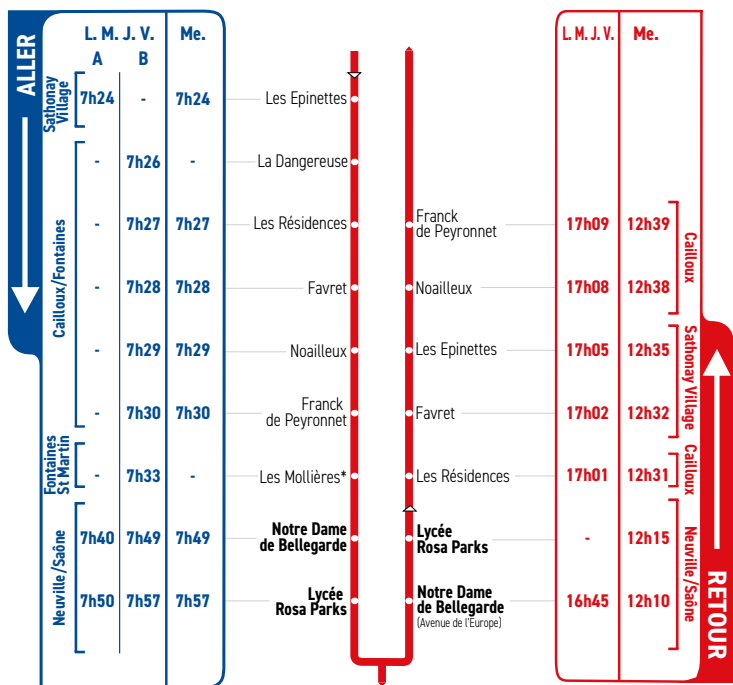

HORAIRES

Du 14 octobre 2024 au 4 juillet 2025

LIGNE

- **SATHONAY VILLAGE**
- **CAILLOUX/FONTAINES**
- **NEUVILLE/SAÔNE**
- **INSTITUTION NOTRE DAME DE BELLEGARDE**
- **LYCÉE ROSA PARKS**

Un problème météo, un incident technique
sur une ligne Junior Direct ?
Vous êtes informés en temps réel par SMS.

Inscrivez-vous sur l'espace
« Mon TCL » sur [tcl.fr](https://www.tcl.fr).

SYTRAL
MOBILITÉS

*L'arrêt « **Les Molières** » est desservi en renfort de la ligne JD 76, uniquement **en sens aller** lundi, mardi, jeudi et vendredi.