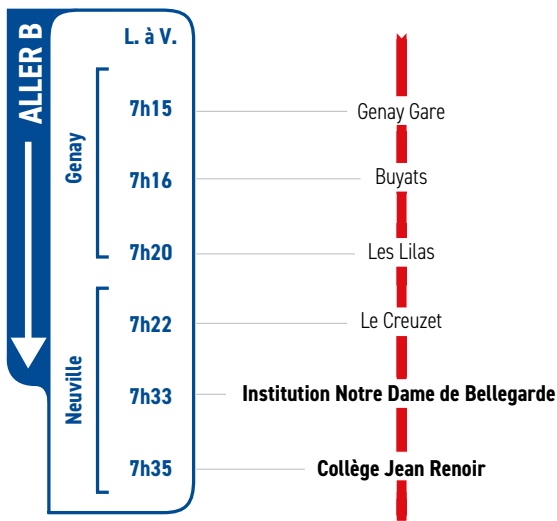

# LIGNE

**GENAY**

**NEUVILLE-SUR-SAÔNE**

**INSTITUTION NOTRE  
DAME DE BELLEGARDE**

**COLLÈGE JEAN RENOIR**

Un problème météo, un incident technique  
sur une ligne Junior Direct ?  
Vous êtes informés en temps réel par SMS.

Inscrivez-vous sur l'espace  
« Mon TCL » sur [tcl.fr](http://tcl.fr).

**SYTRAL**  
MOBILITÉS

	L. M. J.				Genay	
	Retour E		Retour F			Neuville
Genay Proulieu	-	-	15h56	17h08	Genay	
La Grappe d'Or	-	-	15h55	17h07		
Genay	-	-	15h54	17h05		
Genay Lavoir	-	-	15h53	17h03		
Buyats	-	-	15h51	17h00		
Genay Gare	-	-	15h50	16h58		
Le Creuzet	-	-	15h46	16h55		
Genay Madone	15h51	17h05	-	-	Neuville	
Les Lilas	15h50	17h02	-	-		
Genay le Perron	15h49	17h00	-	-		
L'Aventurière	15h47	16h57	-	-		
Rue de Prandières	15h46	16h56	-	-		
Le Billard	15h45	16h55	-	-		
Collège Jean Renoir	15h40	16h45	15h40	16h45		

**RETOUR**

	Vendredi		
		Retour E	Retour F
Genay Proulieu	15h59	-	17h08
La Grappe d'Or	15h58	-	17h07
Genay	15h57	-	17h05
Genay Lavoir	15h56	-	17h03
Genay Gare	15h54	-	17h00
Buyats	15h53	-	16h58
Le Creuzet	-	-	16h55
Genay Madone	15h51	17h05	-
Les Lilas	15h50	17h02	-
Genay le Perron	15h49	17h00	-
L'Aventurière	15h47	16h57	-
Rue de Prandières	15h46	16h56	-
Le Billard	15h45	16h55	-
<b>Collège Jean Renoir</b>	<b>15h40</b>	<b>16h45</b>	<b>16h45</b>