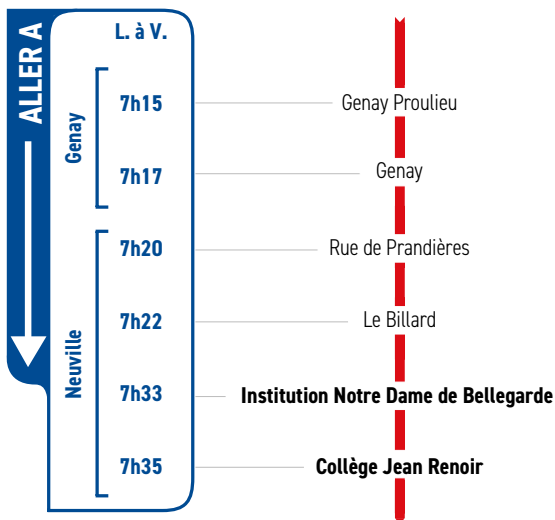

# LIGNE

**GENAY**

**NEUVILLE-SUR-SAÔNE**

**INSTITUTION NOTRE  
DAME DE BELLEGARDE**

**COLLÈGE JEAN RENOIR**

Un problème météo, un incident technique  
sur une ligne Junior Direct ?  
Vous êtes informés en temps réel par SMS.

Inscrivez-vous sur l'espace  
« Mon TCL » sur [tcl.fr](http://tcl.fr).

**SYTRAL**  
MOBILITÉS

	L. M. J.				Genay	
	Retour E		Retour F			Neuville
Genay Proulieu	-	-	15h56	17h08	Genay	
La Grappe d'Or	-	-	15h55	17h07		
Genay	-	-	15h54	17h05		
Genay Lavoir	-	-	15h53	17h03		
Buyats	-	-	15h51	17h00		
Genay Gare	-	-	15h50	16h58		
Le Creuzet	-	-	15h46	16h55		
Genay Madone	15h51	17h05	-	-	Neuville	
Les Lilas	15h50	17h02	-	-		
Genay le Perron	15h49	17h00	-	-		
L'Aventurière	15h47	16h57	-	-		
Rue de Prandières	15h46	16h56	-	-		
Le Billard	15h45	16h55	-	-		
Collège Jean Renoir	15h40	16h45	15h40	16h45		

**RETOUR**

	Vendredi		
		Retour E	Retour F
Genay Proulieu	15h59	-	17h08
La Grappe d'Or	15h58	-	17h07
Genay	15h57	-	17h05
Genay Lavoir	15h56	-	17h03
Genay Gare	15h54	-	17h00
Buyats	15h53	-	16h58
Le Creuzet	-	-	16h55
Genay Madone	15h51	17h05	-
Les Lilas	15h50	17h02	-
Genay le Perron	15h49	17h00	-
L'Aventurière	15h47	16h57	-
Rue de Prandières	15h46	16h56	-
Le Billard	15h45	16h55	-
<b>Collège Jean Renoir</b>	<b>15h40</b>	<b>16h45</b>	<b>16h45</b>