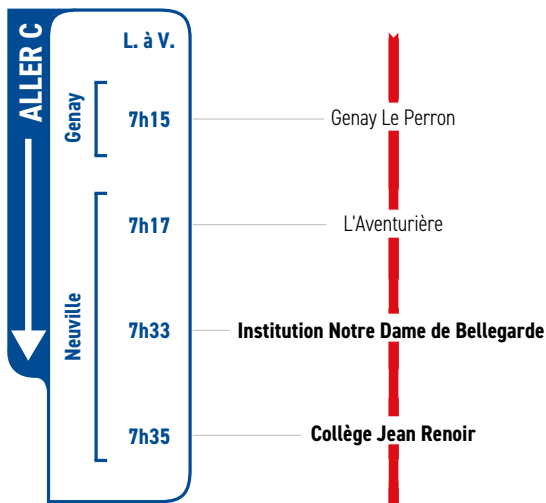

# LIGNE

**GENAY**

**NEUVILLE-SUR-SAÔNE**

**INSTITUTION NOTRE  
DAME DE BELLEGARDE**

**COLLÈGE JEAN RENOIR**

Un problème météo, un incident technique  
sur une ligne Junior Direct ?  
Vous êtes informés en temps réel par SMS.

Inscrivez-vous sur l'espace  
« Mon TCL » sur [tcl.fr](http://tcl.fr).

**SYTRAL**  
MOBILITÉS

	L. M. J.				Genay	
	Retour E		Retour F			Neuville
Genay Proulieu	-	-	15h56	17h08	Genay	
La Grappe d'Or	-	-	15h55	17h07		
Genay	-	-	15h54	17h05		
Genay Lavoir	-	-	15h53	17h03		
Buyats	-	-	15h51	17h00		
Genay Gare	-	-	15h50	16h58		
Le Creuzet	-	-	15h46	16h55		
Genay Madone	15h51	17h05	-	-	Neuville	
Les Lilas	15h50	17h02	-	-		
Genay le Perron	15h49	17h00	-	-		
L'Aventurière	15h47	16h57	-	-		
Rue de Prandières	15h46	16h56	-	-		
Le Billard	15h45	16h55	-	-		
Collège Jean Renoir	15h40	16h45	15h40	16h45		

**RETOUR**

	Vendredi		
		Retour E	Retour F
Genay Proulieu	15h59	-	17h08
La Grappe d'Or	15h58	-	17h07
Genay	15h57	-	17h05
Genay Lavoir	15h56	-	17h03
Genay Gare	15h54	-	17h00
Buyats	15h53	-	16h58
Le Creuzet	-	-	16h55
Genay Madone	15h51	17h05	-
Les Lilas	15h50	17h02	-
Genay le Perron	15h49	17h00	-
L'Aventurière	15h47	16h57	-
Rue de Prandières	15h46	16h56	-
Le Billard	15h45	16h55	-
<b>Collège Jean Renoir</b>	<b>15h40</b>	<b>16h45</b>	<b>16h45</b>