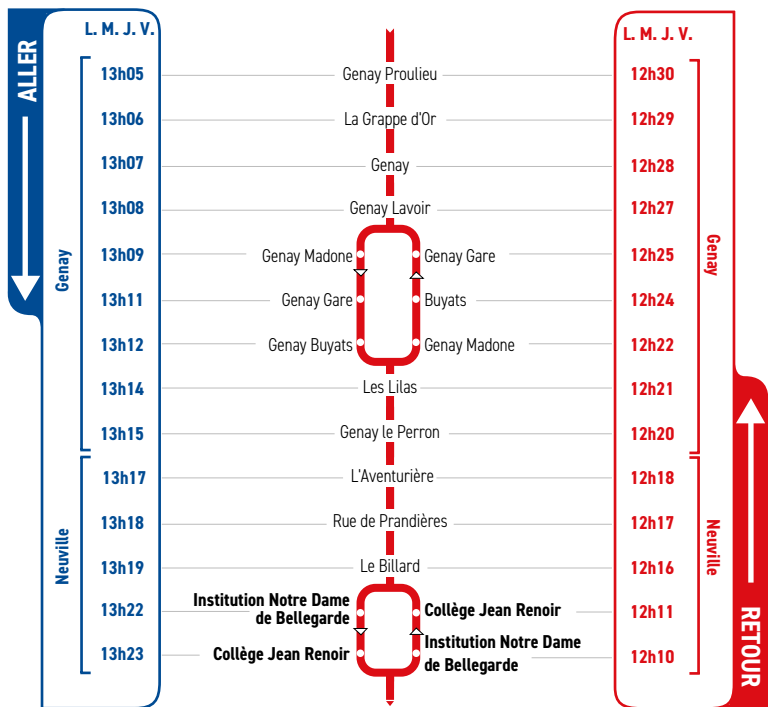

# LIGNE

**GENAY**

**NEUVILLE-SUR-SAÔNE**

**INSTITUTION NOTRE  
DAME DE BELLEGARDE**

**COLLÈGE JEAN RENOIR**

Un problème météo, un incident technique  
sur une ligne Junior Direct ?  
Vous êtes informés en temps réel par SMS.

Inscrivez-vous sur l'espace  
« Mon TCL » sur [tcl.fr](http://tcl.fr).

**SYTRAL**  
MOBILITÉS

	L. M. J.				Genay	
	Retour E		Retour F			Neuville
Genay Proulieu	-	-	15h56	17h08	Genay	
La Grappe d'Or	-	-	15h55	17h07		
Genay	-	-	15h54	17h05		
Genay Lavoir	-	-	15h53	17h03		
Buyats	-	-	15h51	17h00		
Genay Gare	-	-	15h50	16h58		
Le Creuzet	-	-	15h46	16h55		
Genay Madone	15h51	17h05	-	-	Neuville	
Les Lilas	15h50	17h02	-	-		
Genay le Perron	15h49	17h00	-	-		
L'Aventurière	15h47	16h57	-	-		
Rue de Prandières	15h46	16h56	-	-		
Le Billard	15h45	16h55	-	-		
Collège Jean Renoir	15h40	16h45	15h40	16h45		

**RETOUR**

	Vendredi		
		Retour E	Retour F
Genay Proulieu	15h59	-	17h08
La Grappe d'Or	15h58	-	17h07
Genay	15h57	-	17h05
Genay Lavoir	15h56	-	17h03
Genay Gare	15h54	-	17h00
Buyats	15h53	-	16h58
Le Creuzet	-	-	16h55
Genay Madone	15h51	17h05	-
Les Lilas	15h50	17h02	-
Genay le Perron	15h49	17h00	-
L'Aventurière	15h47	16h57	-
Rue de Prandières	15h46	16h56	-
Le Billard	15h45	16h55	-
<b>Collège Jean Renoir</b>	<b>15h40</b>	<b>16h45</b>	<b>16h45</b>

Genay

Neuville

**RETOUR**

	L. M. J. V.			
	Retour G	Retour H		
Genay Proulieu	-	17h08	Genay	
La Grappe d'Or	-	17h07		
Genay	17h10	-		
Buyats	-	17h00		
Genay Gare	-	16h58		
Le Creuzet	-	16h55		
Genay Lavoir	17h08	-		
Genay Madone	17h05	-		
Les Lilas	17h02	-		
Genay le Perron	17h00	-		
L'Aventurière	16h57	-		Neuville
Rue de Prandières	16h56	-		
Le Billard	16h55	-		
<b>Institution Notre Dame de Bellegarde</b>	<b>16h45</b>	<b>16h45</b>	<b>RETOUR</b>	