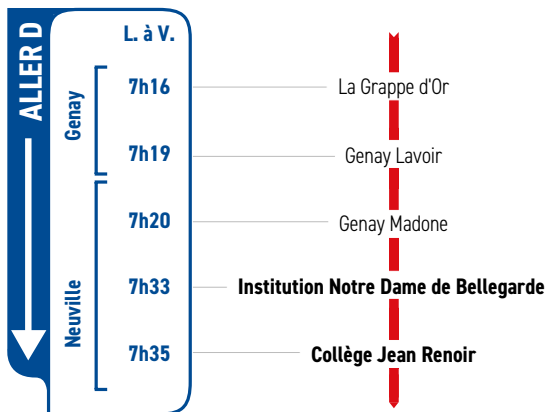

# LIGNE

**GENAY**

**NEUVILLE-SUR-SAÔNE**

**INSTITUTION NOTRE  
DAME DE BELLEGARDE**

**COLLÈGE JEAN RENOIR**

Un problème météo, un incident technique  
sur une ligne Junior Direct ?  
Vous êtes informés en temps réel par SMS.

Inscrivez-vous sur l'espace  
« Mon TCL » sur [tcl.fr](http://tcl.fr).

**SYTRAL**  
MOBILITÉS

	L. M. J.				Genay	
	Retour E		Retour F			Neuville
Genay Proulieu	-	-	15h56	17h08	Genay	
La Grappe d'Or	-	-	15h55	17h07		
Genay	-	-	15h54	17h05		
Genay Lavoir	-	-	15h53	17h03		
Buyats	-	-	15h51	17h00		
Genay Gare	-	-	15h50	16h58		
Le Creuzet	-	-	15h46	16h55		
Genay Madone	15h51	17h05	-	-	Neuville	
Les Lilas	15h50	17h02	-	-		
Genay le Perron	15h49	17h00	-	-		
L'Aventurière	15h47	16h57	-	-		
Rue de Prandières	15h46	16h56	-	-		
Le Billard	15h45	16h55	-	-		
Collège Jean Renoir	15h40	16h45	15h40	16h45		

**RETOUR**

	Vendredi		
		Retour E	Retour F
Genay Proulieu	15h59	-	17h08
La Grappe d'Or	15h58	-	17h07
Genay	15h57	-	17h05
Genay Lavoir	15h56	-	17h03
Genay Gare	15h54	-	17h00
Buyats	15h53	-	16h58
Le Creuzet	-	-	16h55
Genay Madone	15h51	17h05	-
Les Lilas	15h50	17h02	-
Genay le Perron	15h49	17h00	-
L'Aventurière	15h47	16h57	-
Rue de Prandières	15h46	16h56	-
Le Billard	15h45	16h55	-
<b>Collège Jean Renoir</b>	<b>15h40</b>	<b>16h45</b>	<b>16h45</b>