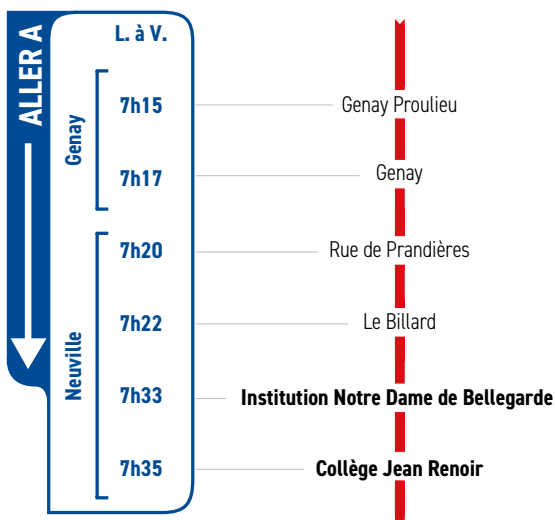

HORAIRES

Du 2 septembre 2024 au 4 juillet 2025

LIGNE

- GENAY
- NEUVILLE-SUR-SAÔNE
- INSTITUTION NOTRE DAME DE BELLEGARDE
- COLLÈGE JEAN RENOIR

Un problème météo, un incident technique sur une ligne Junior Direct ?

Vous êtes informés en temps réel par SMS.

Inscrivez-vous sur l'espace
« Mon TCL » sur tcl.fr.

SYTRAL
MOBILITÉS

	L. M. J.				Genay	
	Retour E		Retour F			Neuville
Genay Proulieu	-	-	15h56	17h08	Genay	
La Grappe d'Or	-	-	15h55	17h07		
Genay	-	-	15h54	17h05		
Genay Lavoir	-	-	15h53	17h03		
Buyats	-	-	15h51	17h00		
Genay Gare	-	-	15h50	16h58		
Le Creuzet	-	-	15h46	16h55		
Genay Madone	15h51	17h05	-	-	Neuville	
Les Lilas	15h50	17h02	-	-		
Genay le Perron	15h49	17h00	-	-		
L'Aventurière	15h47	16h57	-	-		
Rue de Prandières	15h46	16h56	-	-		
Le Billard	15h45	16h55	-	-		
Collège Jean Renoir	15h40	16h45	15h40	16h45		

RETOUR

	Vendredi		
		Retour E	Retour F
Genay Proulieu	15h59	-	17h08
La Grappe d'Or	15h58	-	17h07
Genay	15h57	-	17h05
Genay Lavoir	15h56	-	17h03
Genay Gare	15h54	-	17h00
Buyats	15h53	-	16h58
Le Creuzet	-	-	16h55
Genay Madone	15h51	17h05	-
Les Lilas	15h50	17h02	-
Genay le Perron	15h49	17h00	-
L'Aventurière	15h47	16h57	-
Rue de Prandières	15h46	16h56	-
Le Billard	15h45	16h55	-
Collège Jean Renoir	15h40	16h45	16h45

Genay (grouped with stations from Buyats to Le Creuzet)

Neuville (grouped with stations from Rue de Prandières to Le Billard)

RETOUR (indicated by an upward arrow on the right side)

	L. M. J. V.			
	Retour G	Retour H		
Genay Proulieu	-	17h08	Genay	
La Grappe d'Or	-	17h07		
Genay	17h10	-		
Buyats	-	17h00		
Genay Gare	-	16h58		
Le Creuzet	-	16h55		
Genay Lavoir	17h08	-		
Genay Madone	17h05	-		
Les Lilas	17h02	-		
Genay le Perron	17h00	-		
L'Aventurière	16h57	-		Neuville
Rue de Prandières	16h56	-		
Le Billard	16h55	-		
Institution Notre Dame de Bellegarde	16h45	16h45	RETOUR	