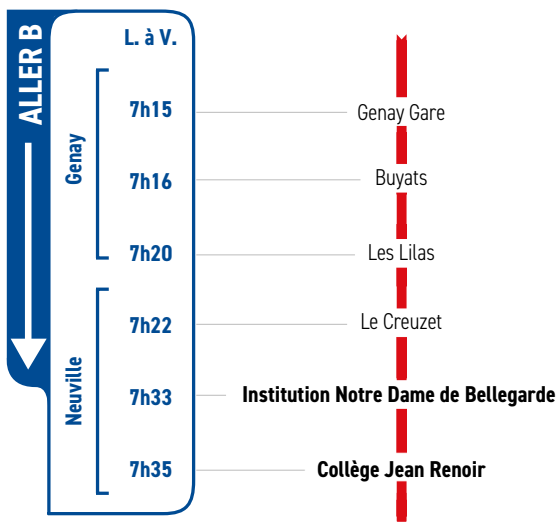

HORAIRES

Du 2 septembre 2024 au 4 juillet 2025

LIGNE

- GENAY
- NEUVILLE-SUR-SAÔNE
- INSTITUTION NOTRE DAME DE BELLEGARDE
- COLLÈGE JEAN RENOIR

Un problème météo, un incident technique sur une ligne Junior Direct ?

Vous êtes informés en temps réel par SMS.

Inscrivez-vous sur l'espace
« Mon TCL » sur tcl.fr.

SYTRAL
MOBILITÉS

	L. M. J.				Genay	
	Retour E		Retour F			Neuville
Genay Proulieu	-	-	15h56	17h08	Genay	
La Grappe d'Or	-	-	15h55	17h07		
Genay	-	-	15h54	17h05		
Genay Lavoir	-	-	15h53	17h03		
Buyats	-	-	15h51	17h00		
Genay Gare	-	-	15h50	16h58		
Le Creuzet	-	-	15h46	16h55		
Genay Madone	15h51	17h05	-	-	Neuville	
Les Lilas	15h50	17h02	-	-		
Genay le Perron	15h49	17h00	-	-		
L'Aventurière	15h47	16h57	-	-		
Rue de Prandières	15h46	16h56	-	-		
Le Billard	15h45	16h55	-	-		
Collège Jean Renoir	15h40	16h45	15h40	16h45		

RETOUR

	Vendredi		
		Retour E	Retour F
Genay Proulieu	15h59	-	17h08
La Grappe d'Or	15h58	-	17h07
Genay	15h57	-	17h05
Genay Lavoir	15h56	-	17h03
Genay Gare	15h54	-	17h00
Buyats	15h53	-	16h58
Le Creuzet	-	-	16h55
Genay Madone	15h51	17h05	-
Les Lilas	15h50	17h02	-
Genay le Perron	15h49	17h00	-
L'Aventurière	15h47	16h57	-
Rue de Prandières	15h46	16h56	-
Le Billard	15h45	16h55	-
Collège Jean Renoir	15h40	16h45	16h45

Genay (grouped with stations from Buyats to Le Creuzet)

Neuville (grouped with stations from Rue de Prandières to Le Billard)

RETOUR (indicated by an upward arrow on the right side)

	L. M. J. V.			
	Retour G	Retour H		
Genay Proulieu	-	17h08	Genay	
La Grappe d'Or	-	17h07		
Genay	17h10	-		
Buyats	-	17h00		
Genay Gare	-	16h58		
Le Creuzet	-	16h55		
Genay Lavoir	17h08	-		
Genay Madone	17h05	-		
Les Lilas	17h02	-		
Genay le Perron	17h00	-		
L'Aventurière	16h57	-		Neuville
Rue de Prandières	16h56	-		
Le Billard	16h55	-		
Institution Notre Dame de Bellegarde	16h45	16h45	RETOUR	