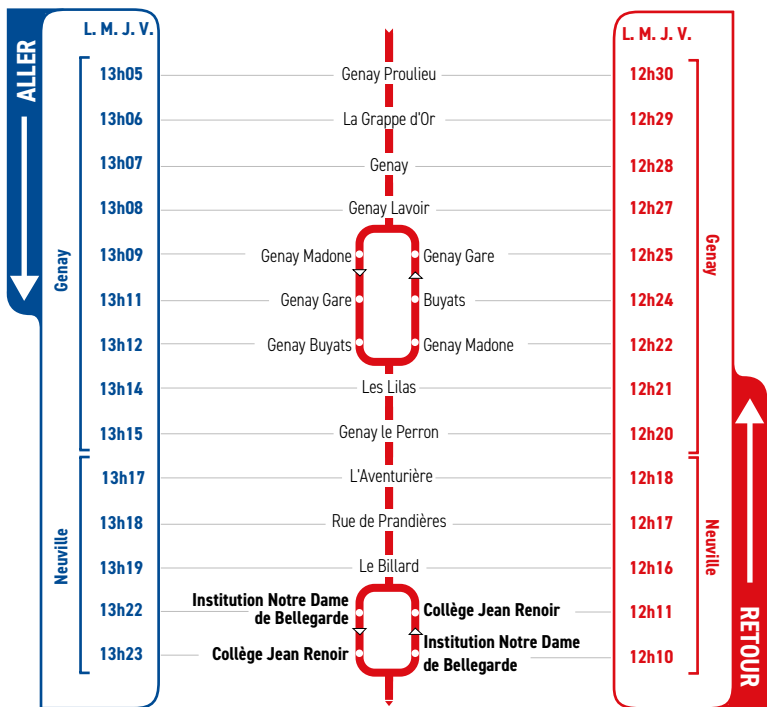

HORAIRES

Du 2 septembre 2024 au 4 juillet 2025

LIGNE

- GENAY
- NEUVILLE-SUR-SAÔNE
- INSTITUTION NOTRE DAME DE BELLEGARDE
- COLLÈGE JEAN RENOIR

Un problème météo, un incident technique sur une ligne Junior Direct ?

Vous êtes informés en temps réel par SMS.

Inscrivez-vous sur l'espace
« Mon TCL » sur tcl.fr.

SYTRAL
MOBILITÉS

	L. M. J.				Genay	
	Retour E		Retour F			Neuville
Genay Proulieu	-	-	15h56	17h08	Genay	
La Grappe d'Or	-	-	15h55	17h07		
Genay	-	-	15h54	17h05		
Genay Lavoir	-	-	15h53	17h03		
Buyats	-	-	15h51	17h00		
Genay Gare	-	-	15h50	16h58		
Le Creuzet	-	-	15h46	16h55		
Genay Madone	15h51	17h05	-	-	Neuville	
Les Lilas	15h50	17h02	-	-		
Genay le Perron	15h49	17h00	-	-		
L'Aventurière	15h47	16h57	-	-		
Rue de Prandières	15h46	16h56	-	-		
Le Billard	15h45	16h55	-	-		
Collège Jean Renoir	15h40	16h45	15h40	16h45		

RETOUR

	Vendredi		
		Retour E	Retour F
Genay Proulieu	15h59	-	17h08
La Grappe d'Or	15h58	-	17h07
Genay	15h57	-	17h05
Genay Lavoir	15h56	-	17h03
Genay Gare	15h54	-	17h00
Buyats	15h53	-	16h58
Le Creuzet	-	-	16h55
Genay Madone	15h51	17h05	-
Les Lilas	15h50	17h02	-
Genay le Perron	15h49	17h00	-
L'Aventurière	15h47	16h57	-
Rue de Prandières	15h46	16h56	-
Le Billard	15h45	16h55	-
Collège Jean Renoir	15h40	16h45	16h45

Genay (grouped with stations from Buyats to Le Creuzet)

Neuville (grouped with stations from Rue de Prandières to Le Billard)

RETOUR (indicated by an upward arrow on the right side)

	L. M. J. V.			
	Retour G	Retour H		
Genay Proulieu	-	17h08	Genay	
La Grappe d'Or	-	17h07		
Genay	17h10	-		
Buyats	-	17h00		
Genay Gare	-	16h58		
Le Creuzet	-	16h55		
Genay Lavoir	17h08	-		
Genay Madone	17h05	-		
Les Lilas	17h02	-		
Genay le Perron	17h00	-		
L'Aventurière	16h57	-		Neuville
Rue de Prandières	16h56	-		
Le Billard	16h55	-		
Institution Notre Dame de Bellegarde	16h45	16h45	RETOUR	