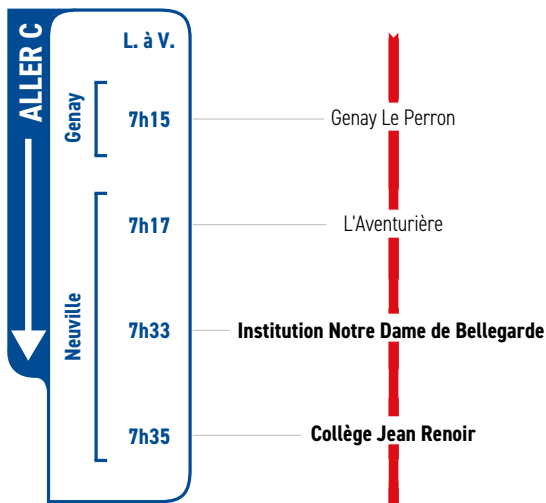

HORAIRES

Du 2 septembre 2024 au 4 juillet 2025

LIGNE

- GENAY
- NEUVILLE-SUR-SAÔNE
- INSTITUTION NOTRE DAME DE BELLEGARDE
- COLLÈGE JEAN RENOIR

Un problème météo, un incident technique sur une ligne Junior Direct ?

Vous êtes informés en temps réel par SMS.

Inscrivez-vous sur l'espace
« Mon TCL » sur tcl.fr.

SYTRAL
MOBILITÉS

	L. M. J.				Genay	
	Retour E		Retour F			Neuville
Genay Proulieu	-	-	15h56	17h08	Genay	
La Grappe d'Or	-	-	15h55	17h07		
Genay	-	-	15h54	17h05		
Genay Lavoir	-	-	15h53	17h03		
Buyats	-	-	15h51	17h00		
Genay Gare	-	-	15h50	16h58		
Le Creuzet	-	-	15h46	16h55		
Genay Madone	15h51	17h05	-	-	Neuville	
Les Lilas	15h50	17h02	-	-		
Genay le Perron	15h49	17h00	-	-		
L'Aventurière	15h47	16h57	-	-		
Rue de Prandières	15h46	16h56	-	-		
Le Billard	15h45	16h55	-	-		
Collège Jean Renoir	15h40	16h45	15h40	16h45		

RETOUR

	Vendredi		
		Retour E	Retour F
Genay Proulieu	15h59	-	17h08
La Grappe d'Or	15h58	-	17h07
Genay	15h57	-	17h05
Genay Lavoir	15h56	-	17h03
Genay Gare	15h54	-	17h00
Buyats	15h53	-	16h58
Le Creuzet	-	-	16h55
Genay Madone	15h51	17h05	-
Les Lilas	15h50	17h02	-
Genay le Perron	15h49	17h00	-
L'Aventurière	15h47	16h57	-
Rue de Prandières	15h46	16h56	-
Le Billard	15h45	16h55	-
Collège Jean Renoir	15h40	16h45	16h45

Genay (grouped with stations from Buyats to Le Creuzet)

Neuville (grouped with stations from Rue de Prandières to Le Billard)

RETOUR (indicated by an upward arrow on the right side)

	L. M. J. V.			
	Retour G	Retour H		
Genay Proulieu	-	17h08	Genay	
La Grappe d'Or	-	17h07		
Genay	17h10	-		
Buyats	-	17h00		
Genay Gare	-	16h58		
Le Creuzet	-	16h55		
Genay Lavoir	17h08	-		
Genay Madone	17h05	-		
Les Lilas	17h02	-		
Genay le Perron	17h00	-		
L'Aventurière	16h57	-		Neuville
Rue de Prandières	16h56	-		
Le Billard	16h55	-		
Institution Notre Dame de Bellegarde	16h45	16h45	RETOUR	