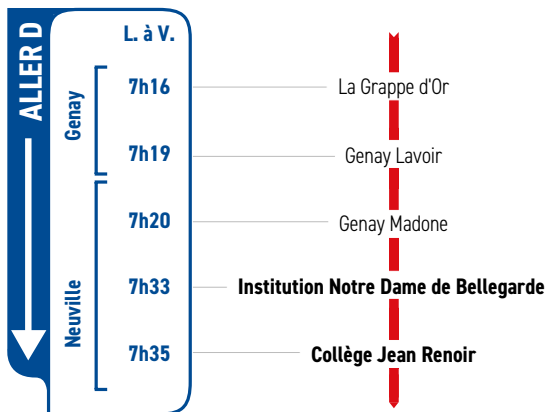

HORAIRES

Du 2 septembre 2024 au 4 juillet 2025

LIGNE

- GENAY
- NEUVILLE-SUR-SAÔNE
- INSTITUTION NOTRE DAME DE BELLEGARDE
- COLLÈGE JEAN RENOIR

Un problème météo, un incident technique sur une ligne Junior Direct ?

Vous êtes informés en temps réel par SMS.

Inscrivez-vous sur l'espace
« Mon TCL » sur tcl.fr.

SYTRAL
MOBILITÉS

	L. M. J.				Genay	
	Retour E		Retour F			Neuville
Genay Proulieu	-	-	15h56	17h08	Genay	
La Grappe d'Or	-	-	15h55	17h07		
Genay	-	-	15h54	17h05		
Genay Lavoir	-	-	15h53	17h03		
Buyats	-	-	15h51	17h00		
Genay Gare	-	-	15h50	16h58		
Le Creuzet	-	-	15h46	16h55		
Genay Madone	15h51	17h05	-	-	Neuville	
Les Lilas	15h50	17h02	-	-		
Genay le Perron	15h49	17h00	-	-		
L'Aventurière	15h47	16h57	-	-		
Rue de Prandières	15h46	16h56	-	-		
Le Billard	15h45	16h55	-	-		
Collège Jean Renoir	15h40	16h45	15h40	16h45		

RETOUR

	Vendredi		
		Retour E	Retour F
Genay Proulieu	15h59	-	17h08
La Grappe d'Or	15h58	-	17h07
Genay	15h57	-	17h05
Genay Lavoir	15h56	-	17h03
Genay Gare	15h54	-	17h00
Buyats	15h53	-	16h58
Le Creuzet	-	-	16h55
Genay Madone	15h51	17h05	-
Les Lilas	15h50	17h02	-
Genay le Perron	15h49	17h00	-
L'Aventurière	15h47	16h57	-
Rue de Prandières	15h46	16h56	-
Le Billard	15h45	16h55	-
Collège Jean Renoir	15h40	16h45	16h45

Genay (grouped with stations from Buyats to Le Creuzet)

Neuville (grouped with stations from Rue de Prandières to Le Billard)

RETOUR (indicated by an upward arrow on the right side)

	L. M. J. V.			
	Retour G	Retour H		
Genay Proulieu	-	17h08	Genay	
La Grappe d'Or	-	17h07		
Genay	17h10	-		
Buyats	-	17h00		
Genay Gare	-	16h58		
Le Creuzet	-	16h55		
Genay Lavoir	17h08	-		
Genay Madone	17h05	-		
Les Lilas	17h02	-		
Genay le Perron	17h00	-		
L'Aventurière	16h57	-		Neuville
Rue de Prandières	16h56	-		
Le Billard	16h55	-		
Institution Notre Dame de Bellegarde	16h45	16h45	RETOUR	