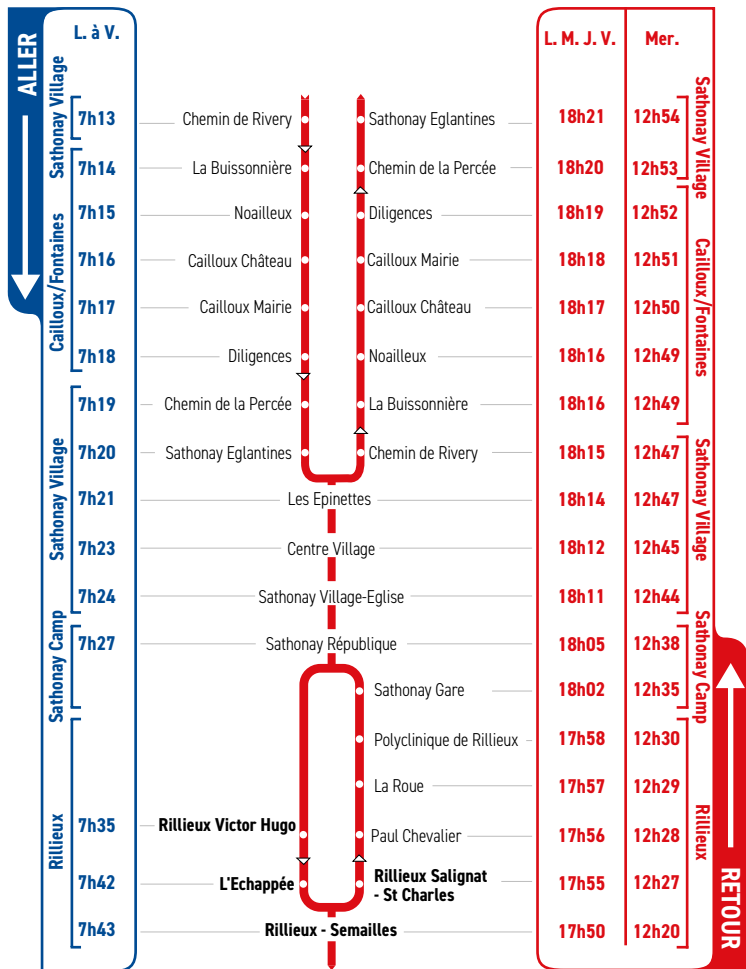

# HORAIRES

Du 14 septembre 2023 au 5 juillet 2024

# LIGNE

- **SATHONAY VILLAGE**
- **CAILLOUX/FONTAINES**
- **SATHONAY CAMP**
- **RILLIEUX**
- **CENTRE SCOLAIRE  
ST CHARLES**
- **LYCÉE ALBERT CAMUS**
- **LYCÉE PROFESSIONNEL  
SERMENAZ**

Un problème météo, un incident technique  
sur une ligne Junior Direct ?  
Vous êtes informés en temps réel par SMS.

Inscrivez-vous sur l'espace  
« Mon TCL » sur [tcl.fr](https://www.tcl.fr).

**SYTRAL**  
MOBILITÉS

L'arrêt "**Rillieux Victor Hugo**" dessert le collège et le lycée professionnel St Charles.

Les arrêts "**L'Échappée**" et "**Rillieux-Semailles**" desservent les lycées Camus et Sermenaz.