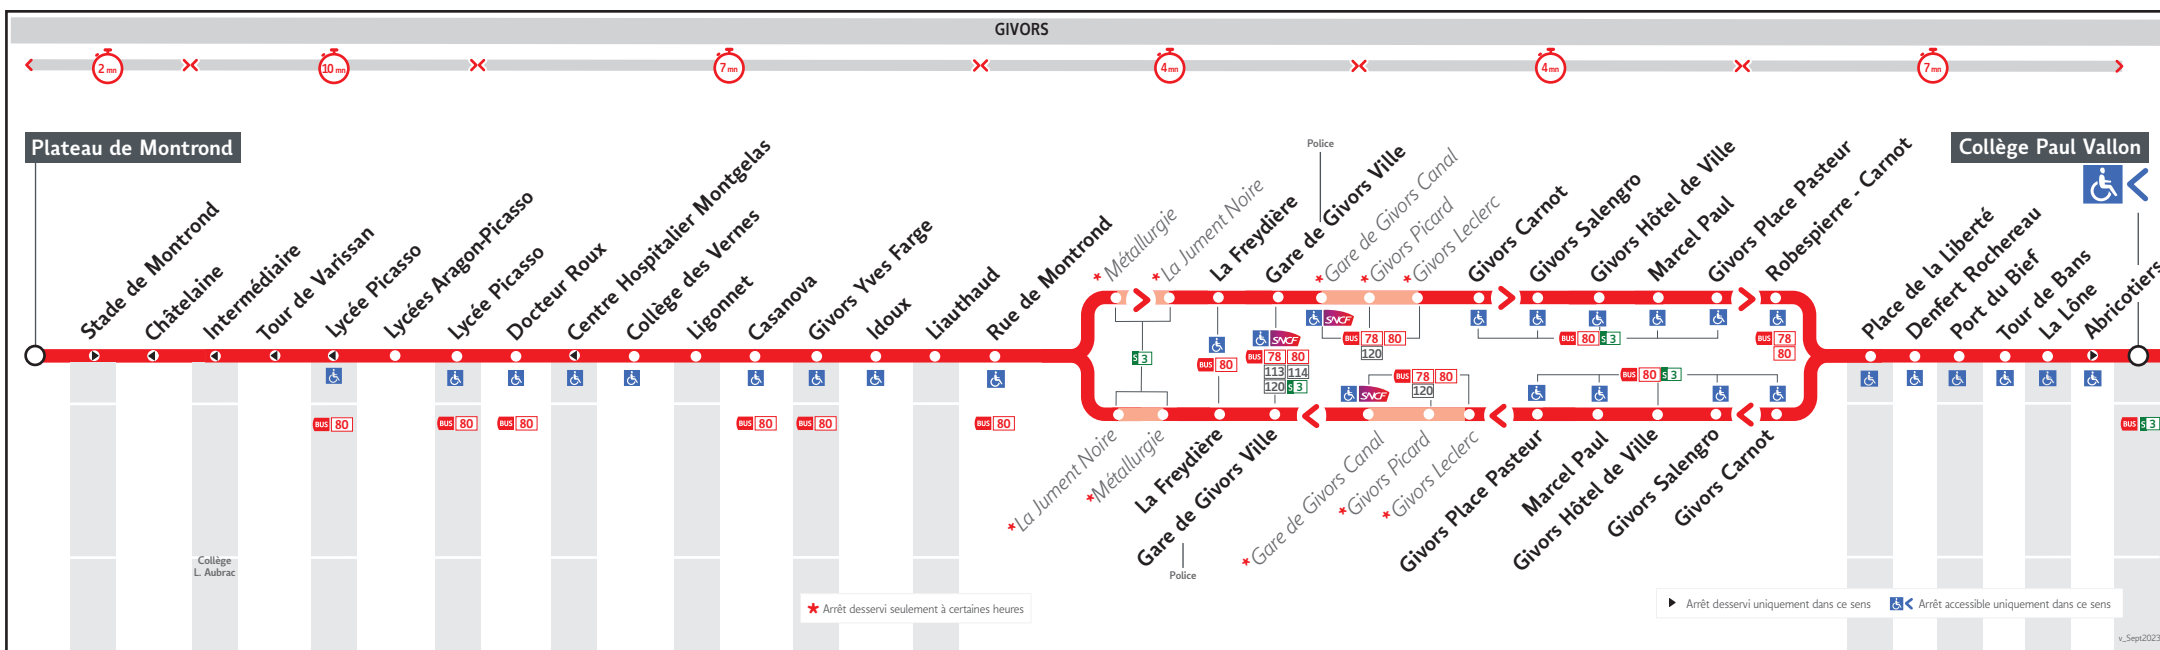

HORAIRES VACANCES SCOLAIRES 2023/2024

- du lundi 15 avril au dimanche 29 avril 2024
- le vendredi 10 mai 2024

Le réseau TCL ne fonctionne pas le 1er mai

VOUS INFORMER POUR MIEUX VOYAGER